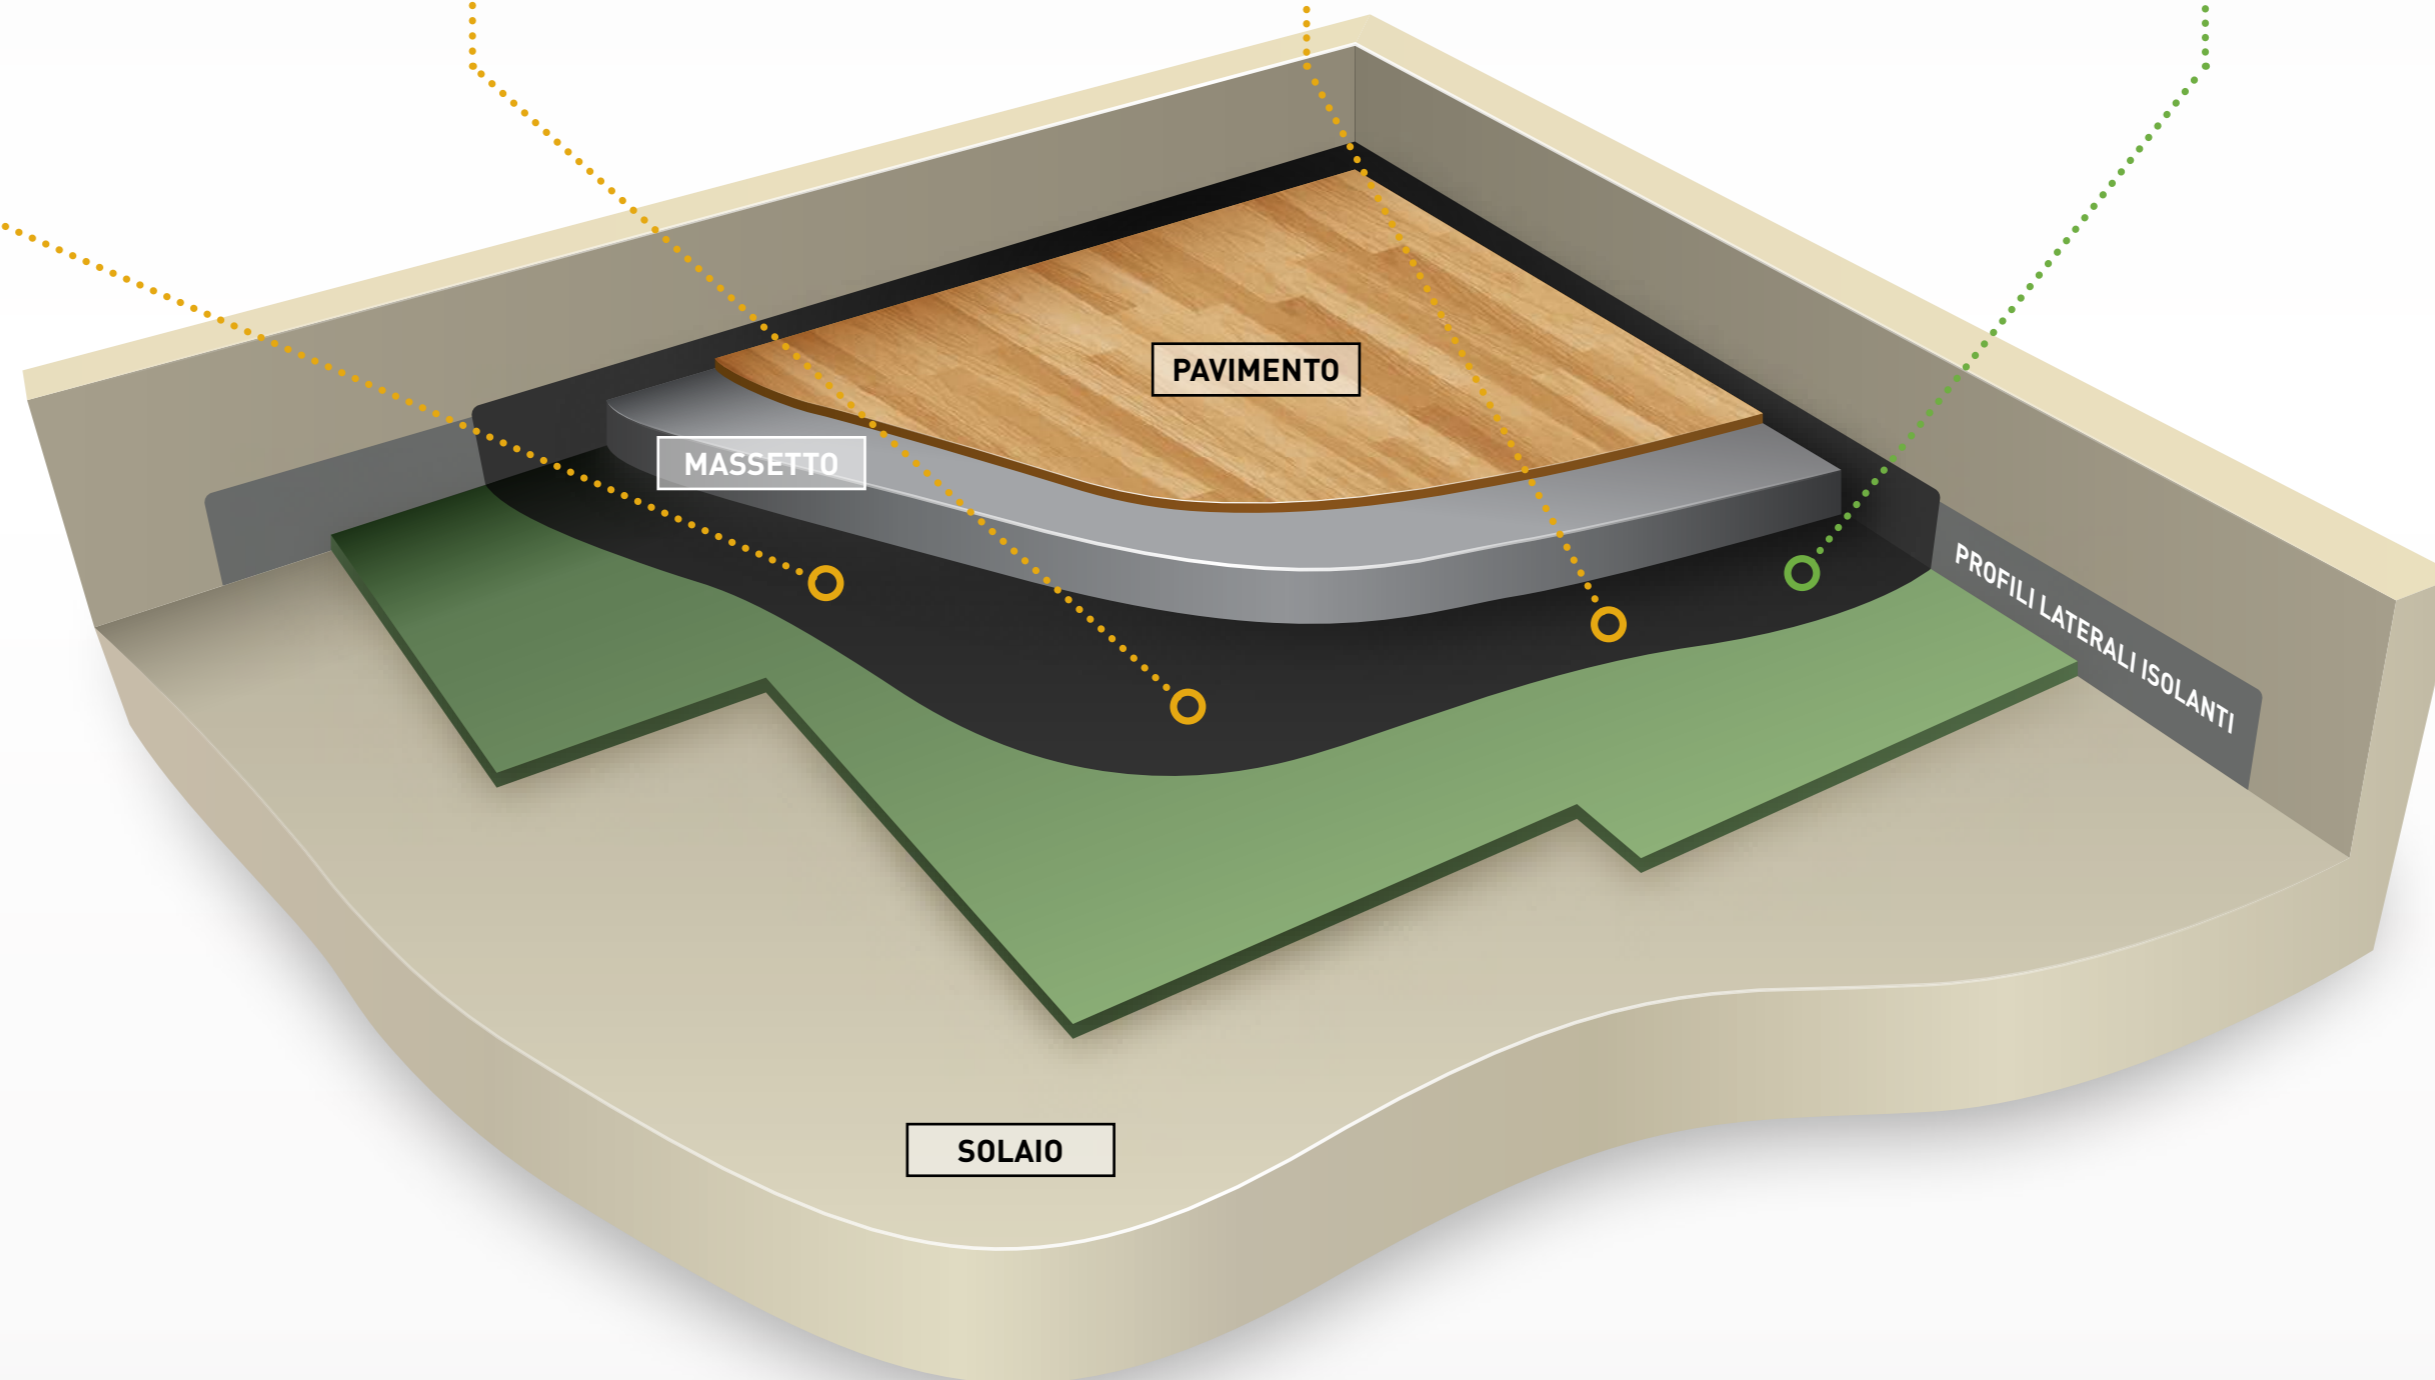

- Spessori 2 – 60 mm
- Rotoli 1 x 10 metri

OPTI-STEP® 3000

POLIETILENE LISCIO

- Per pavimenti in vinile
- Spessore 1,2 mm
- Rotoli

SYLOMER®

ESPANSO URETANICO
BUGNATO

- Spessori 3 – 16 mm
- Rotoli, strisce e sagome a disegno anche adesivi

**FONOSPHERA®
PV 50**

POLIETILENE
RETICOLATO A SFERE

- Spessore 7 mm
- Rotoli o sagome a disegno

VANTAGGI DEL MATERIALE

Elevato isolamento acustico al calpestio ed alle vibrazioni.

Ideale per le nuove costruzioni e ristrutturazioni.